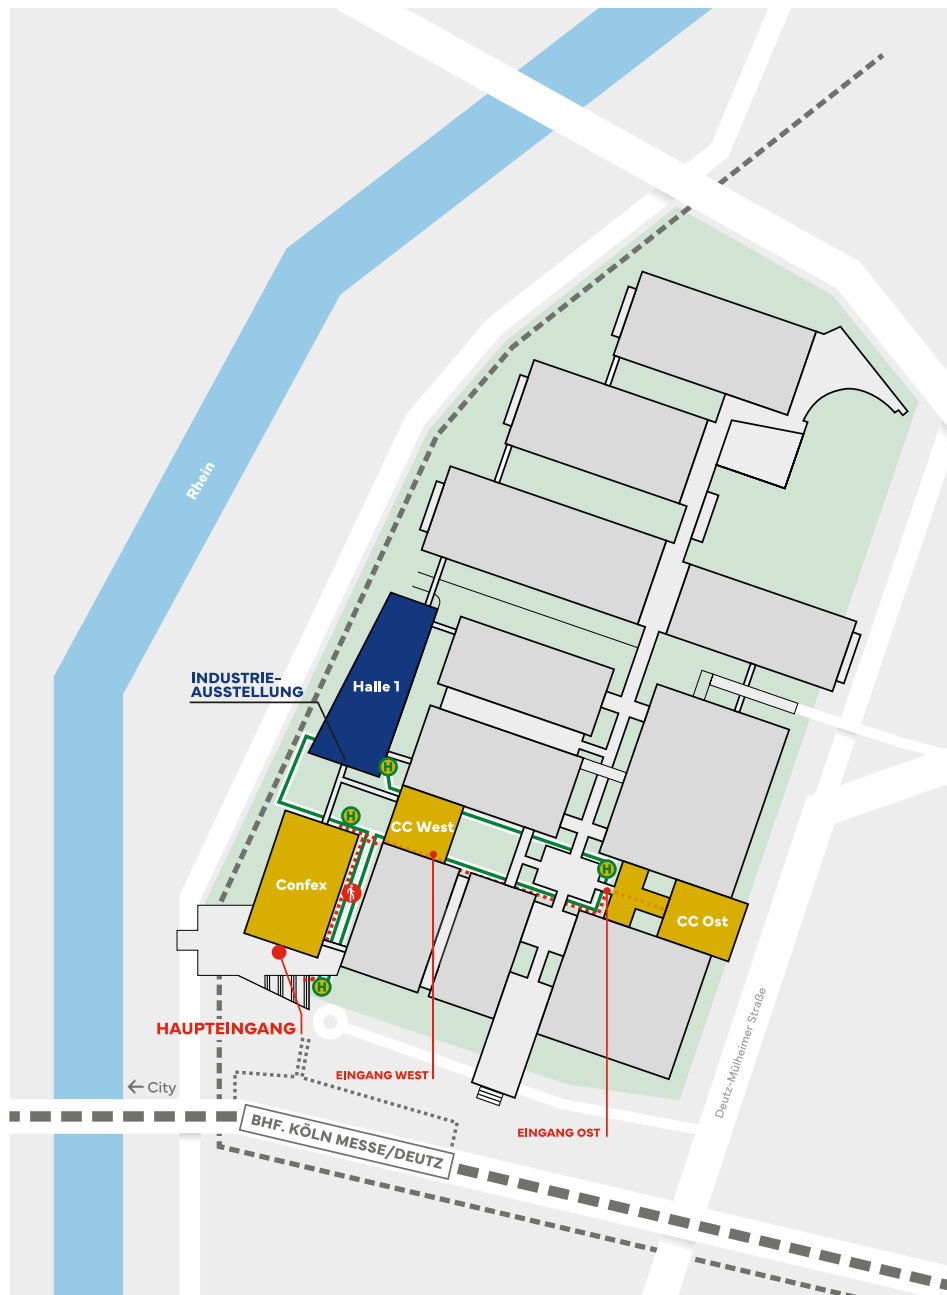

# Kongressgelände Koelnmesse

 Shuttle Confex ↔ CC Ost

 Fußweg  
Confex ↔ CC Ost ca. 10 Minuten  
Confex ↔ CC West ca. 5 Minuten